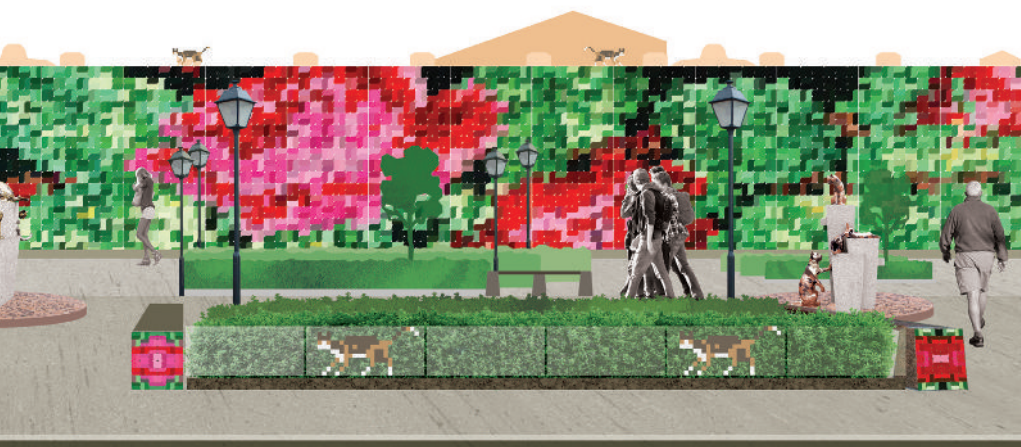

2015 |

Визуальная идентификация города Тюмень:
Культурный код – Тюменский ковер
Концептуальные коллажи