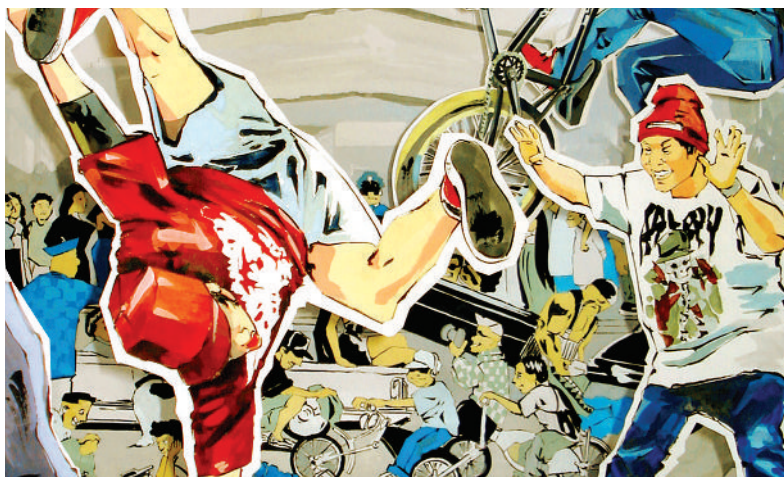

2013

Афиша фестиваля «Летняя Экстрим Сессия»
Смешанная техника